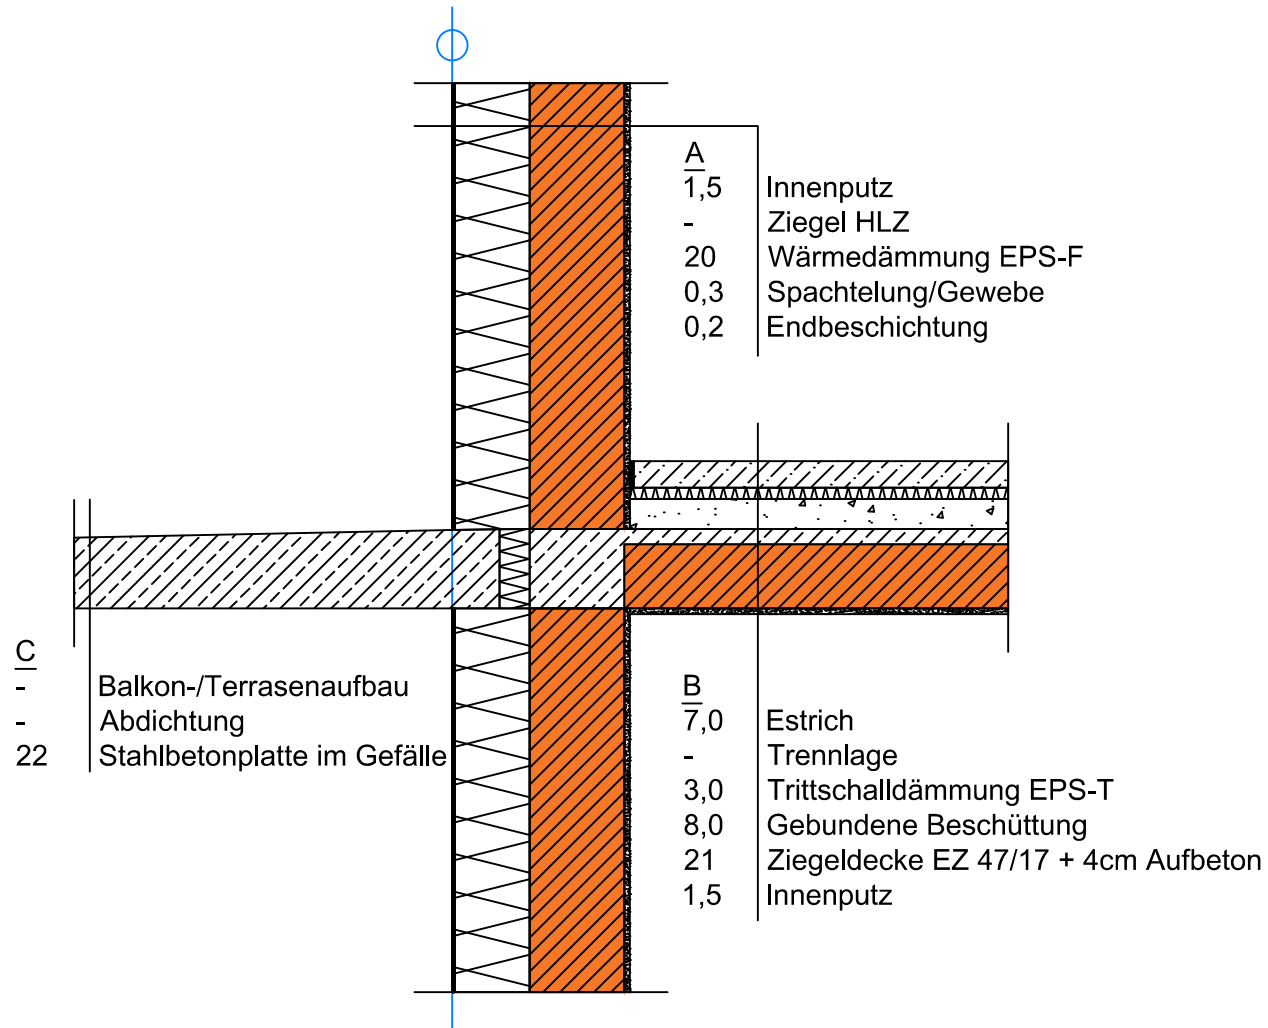

### Detail 12 - Balkon

Ziegelwand mit WDVS, Ziegeldecke, thermische Trennung 8cm

Die dargestellten Details sind Lösungsansätze, die auf die jeweils aktuell gültigen, regionalen Bauvorschriften, ÖNORMEN, OIB-, Verarbeitungs- und Wohnbau-Richtlinien zu adaptieren sind.